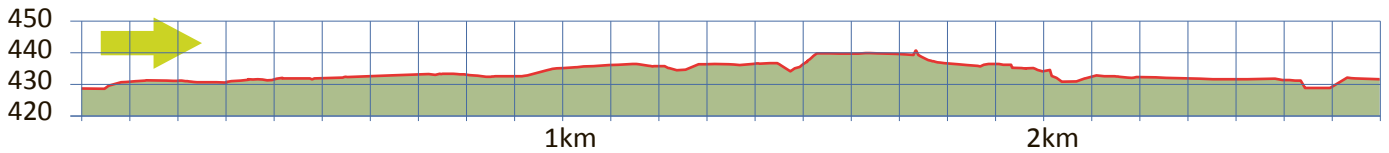

RICHTIRING

4

8304 WALLISELLEN

m.ü.M.

Bahnhof Wallisellen

Restaurant Il Faro