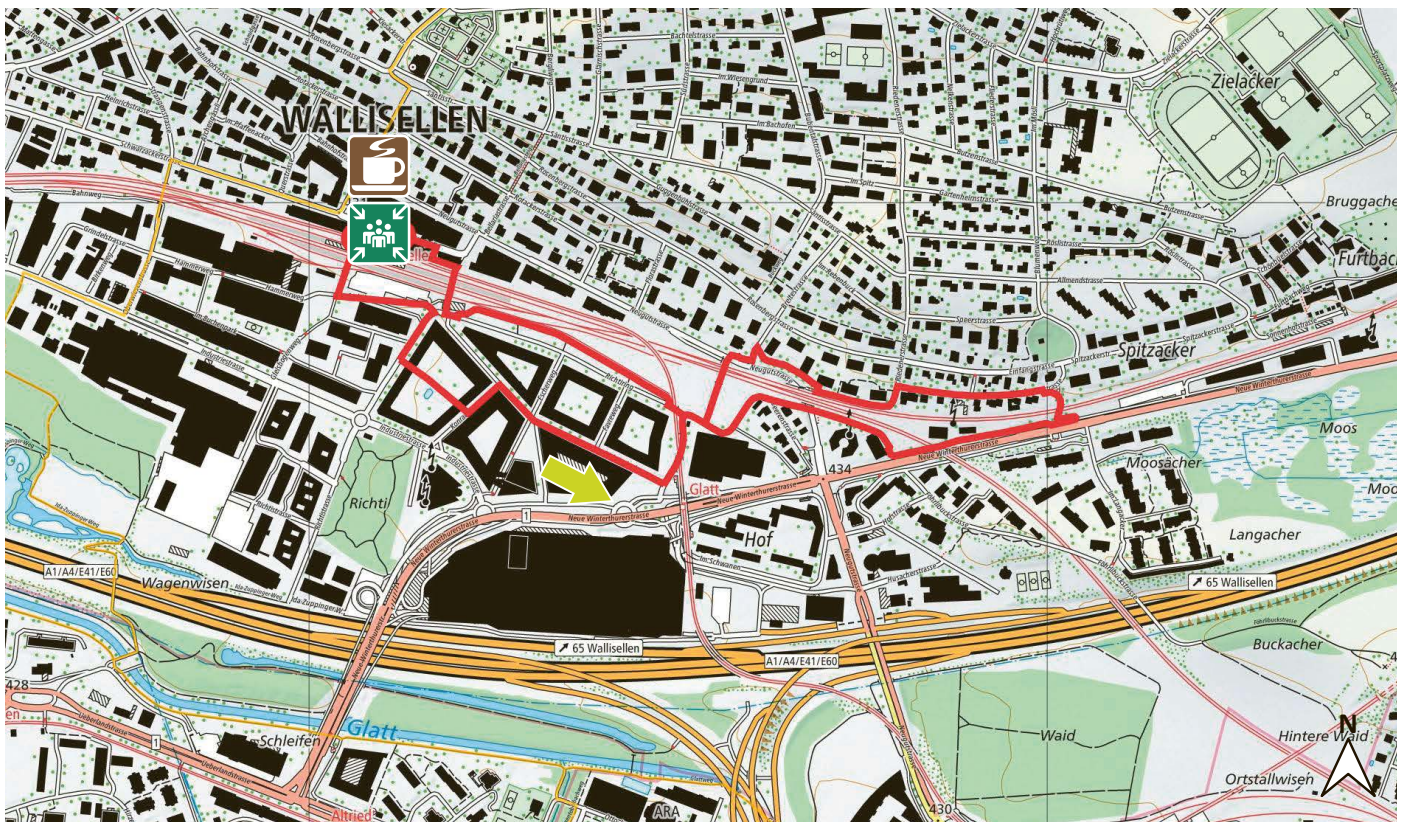

RICHTIRING

4

8304 WALLISELLEN

m.ü.M.

Bahnhof Wallisellen

Restaurant Il Faro